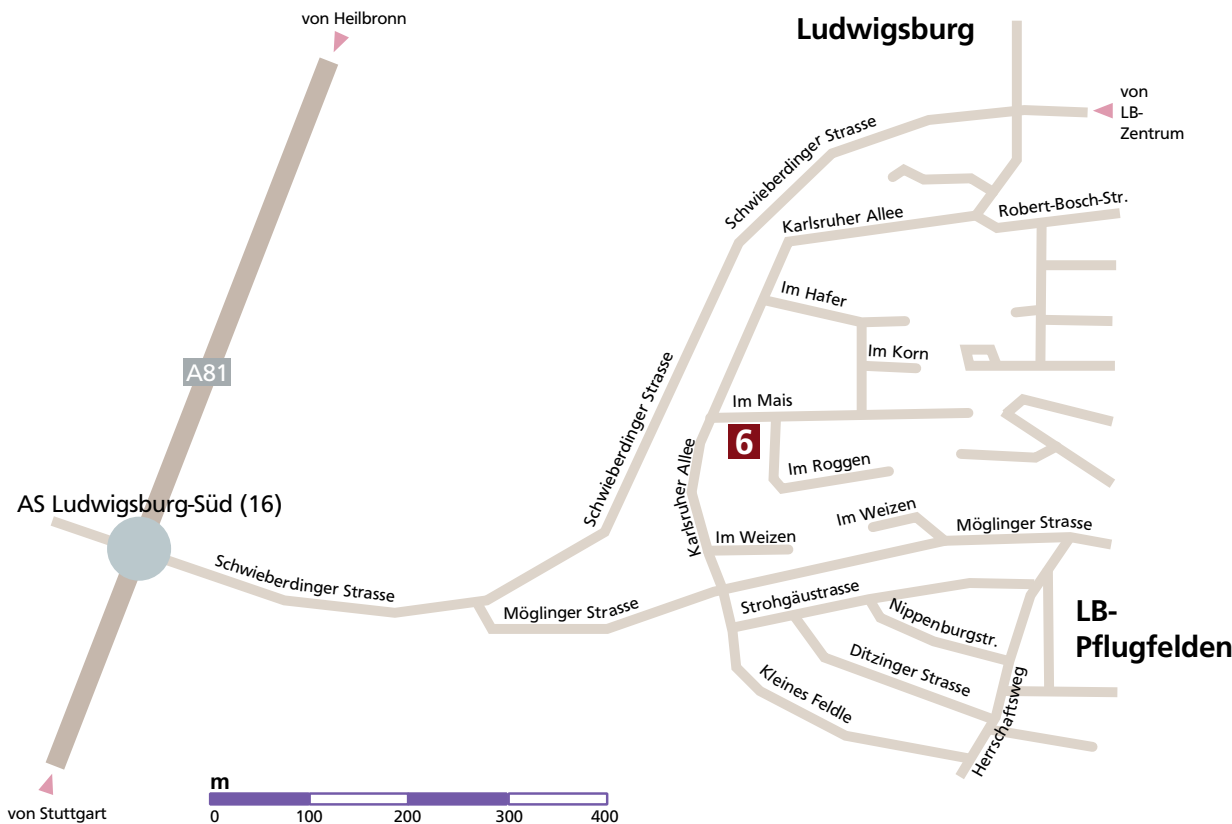

Anfahrtskizze

Von der A81 Würzburg/Stuttgart:

- Fahren Sie auf der A81 Richtung Ludwigsburg
- An der Ausfahrt Ludwigsburg-Süd (16) verlassen Sie die Autobahn Richtung Ludwigsburg (Schwieberdinger Strasse)
- Biegen Sie nach ca. 250m an der Ampel halb rechts Richtung Pflugfelden auf die Möglinger Straße
- Fahren Sie an der nächsten Ampelkreuzung links auf die Karlsruher Allee
- Nach ca. 200m biegen Sie rechts in die Straße „Im Mais“
- Hausnummer 6 ist der dritte Gebäudeeingang auf der rechten Seite

Von Ludwigsburg-Stadtmitte:

- Fahren Sie auf der Schwieberdinger Straße Richtung Möglingen/Schwieberdingen
- An der Ortsausfahrt von Ludwigsburg biegen Sie an der Ampelkreuzung „Gewerbepark Karlsruher Allee“ links in die Karlsruher Allee ab
- Nach ca. 500m biegen Sie links in die Straße „Im Mais“ ab
- Hausnummer 6 ist der dritte Gebäudeeingang auf der rechten Seite