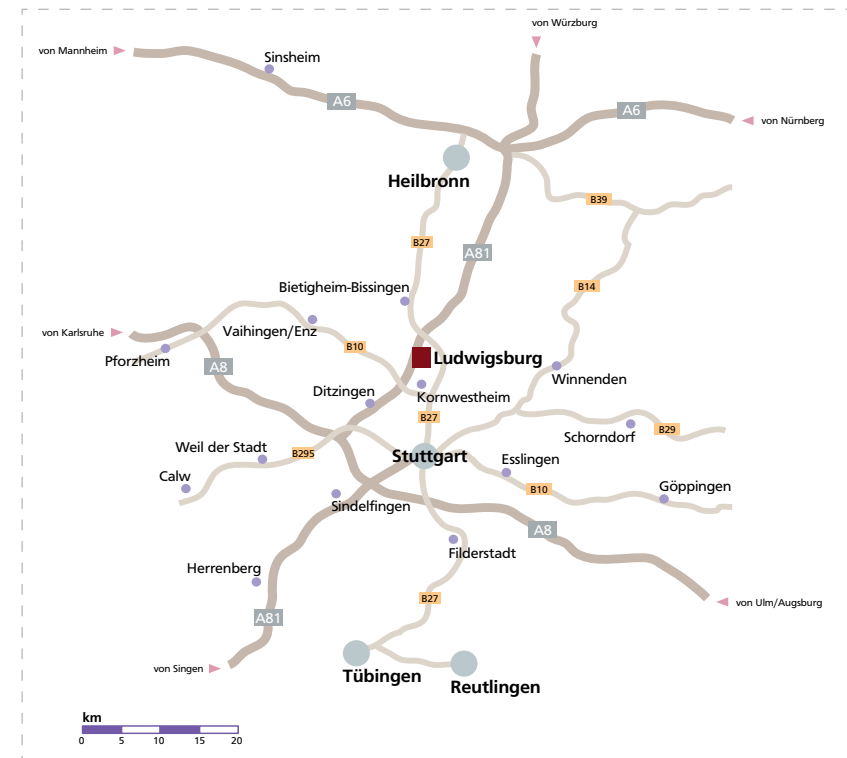

Anfahrtskizze

Von der A81 Würzburg/Stuttgart:

- Fahren Sie auf der A81 Richtung Ludwigsburg
- An der Ausfahrt Ludwigsburg-Süd (16) verlassen Sie die Autobahn Richtung Ludwigsburg (Schwieberdinger Strasse)
- Biegen Sie nach ca. 250m an der Ampel halb rechts Richtung Pflugfelden auf die Möglinger Straße
- Fahren Sie an der nächsten Ampelkreuzung links auf die Karlsruher Allee
- Nach ca. 200m biegen Sie rechts in die Straße „Im Mais“
- Hausnummer 6 ist der dritte Gebäudeeingang auf der rechten Seite

Von Ludwigsburg-Stadtmitte:

- Fahren Sie auf der Schwieberdinger Straße Richtung Möglingen/Schwieberdingen
- An der Ortsausfahrt von Ludwigsburg biegen Sie an der Ampelkreuzung „Gewerbepark Karlsruher Allee“ links in die Karlsruher Allee ab
- Nach ca. 500m biegen Sie links in die Straße „Im Mais“ ab
- Hausnummer 6 ist der dritte Gebäudeeingang auf der rechten Seite